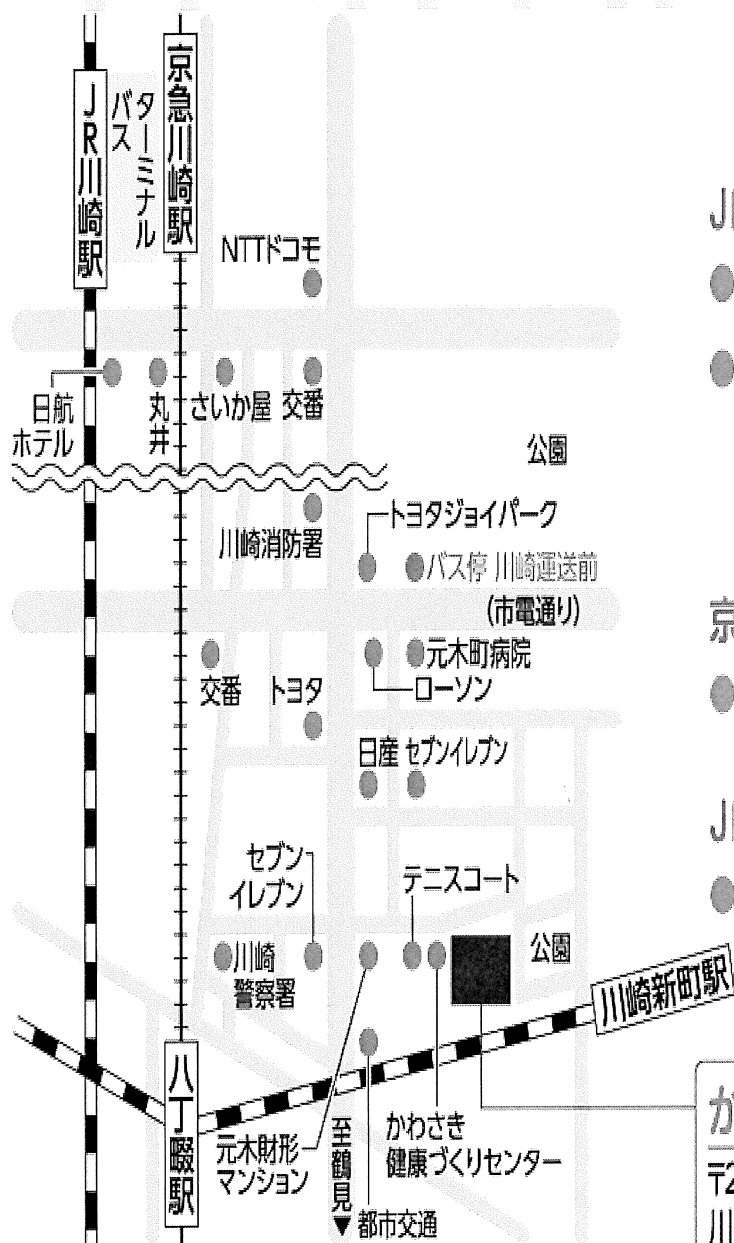

《講習検定会場への交通案内》

子育ての今と地域をつなぐ幸せの架け橋

一般財団法人 **川崎市保育会**

JR京浜東北線・東海道線

- JR川崎駅東口より徒歩20分
- JR川崎駅東口バスターミナル6番乗場から市営バス「川40系統」利用。川崎運送前より徒歩5分

京浜急行線

- 京浜急行線、八丁畷駅より徒歩8分

JR南武支線

- JR南武支線、川崎新町駅より徒歩5分 (運行時刻にご注意ください。)

かわさき保育会館

〒210-0844

川崎市川崎区渡田新町3-2-8