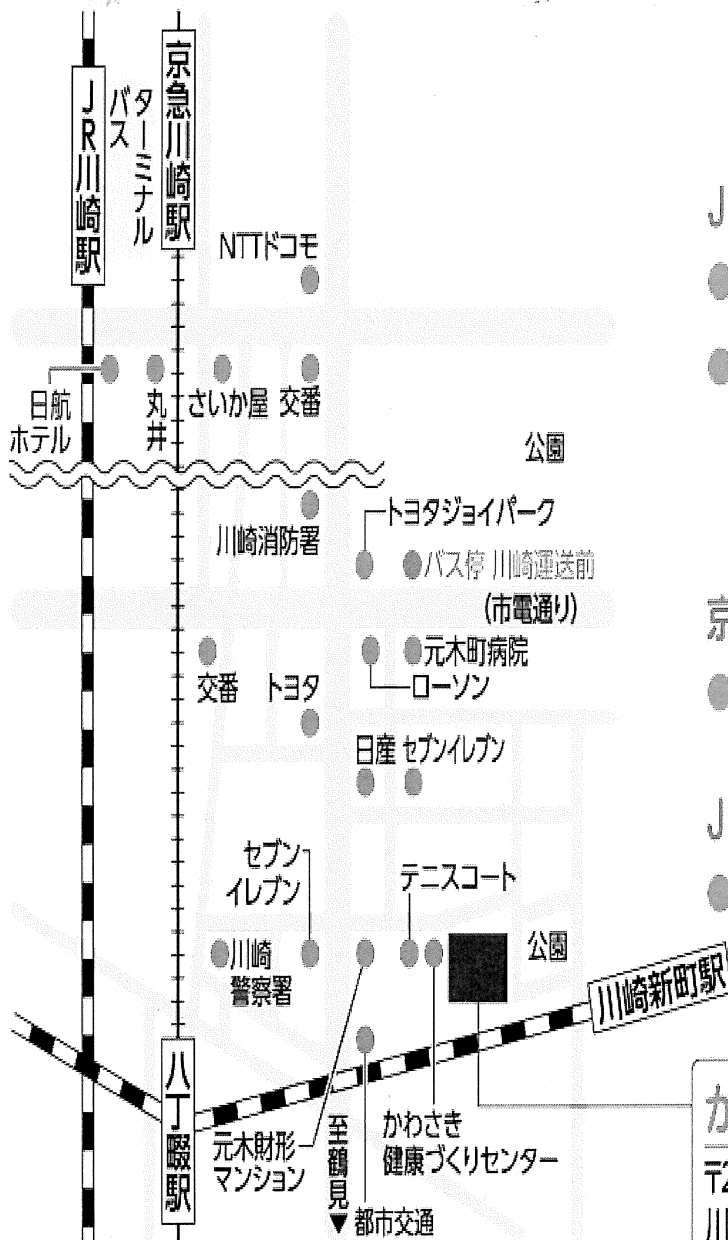

# 《講習検定会場への交通案内》

## JR京浜東北線・東海道線

- JR川崎駅東口より徒歩20分

- JR川崎駅東口バスターミナル6番乗場から市営バス「川40系統」利用。川崎運送前より徒歩5分

## 京浜急行線

- 京浜急行線、八丁畷駅より徒歩8分

## JR南武支線

- JR南武支線、川崎新町駅より徒歩5分  
(運行時刻にご注意ください。)